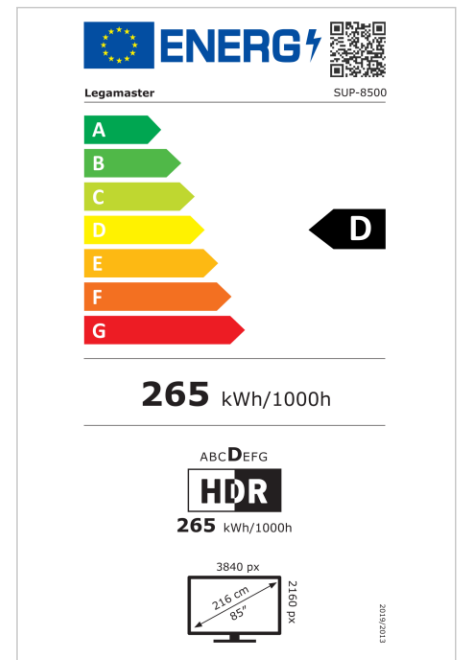

- Seguridad comprobada y documentada
- Plataforma modular construida con múltiples complementos disponibles
- Plataforma fácil de usar y personalizable
- Diseño sin bisel con teclas impresas para facilitar el control
- Experiencia táctil de siguiente nivel: Sistema táctil Flatfrog InGlass (M5)
- Cristal adherido con revestimiento antideslumbrante y antihuellas
- Verdadera resolución 4K UHD para la mejor calidad de imagen
- Paneles de grado PID con brillo de 500 cd/m2 y durabilidad 24/7

Art.No. **7-804100-85US**

GTIN **8713797101837**

SUPREME monitor táctil

SUP-8500 US

Monitor

- Diagonal de la pantalla: 85 inch
- Tecnología de visualización: LCD
- Tipo de luz de fondo: Direct LED
- Resolución de la pantalla: 3840 x 2160 px | 4K Ultra HD
- Brillo de la pantalla: 500 cd/m²
- Mostrar el número de colores: 1,073 billones de colores
- Relación de contraste (estático): 5000:1
- La relación de aspecto: 16:9
- Velocidad de actualización de pantalla: 60 fps
- Tiempo de respuesta: 8 ms
- Ángulo de visión: H: 178° / V: 178°
- Control de visualización: Touch OSD
- Esperanza de Vida: 50000 Horas
- Durabilidad: 24/7
- Orientación de la Pantalla: Horizontal

Sistema táctil

- Tecnología táctil: Multi-touch
- Número de Puntos de contacto: 20
- Toque exactitud: 1 mm
- Tiempo de Respuesta del Sistema táctil: 150 ms
- Táctil de Resolución: 22855 x 12856 px
- Interfaz táctil: 3 x Touch USB, USB C
- Manejo táctil: Lápiz óptico, Dedo, Palma

Audio Video

- Cámara incorporada: No
- Micrófono incorporado: No
- Altavoces incorporados: sí
- Número de oradores: 2
- Especificaciones del altavoz: 2 x 12W

Alimentación

- Fuente de alimentación: AC | 100 - 240 V | 50/60 Hz
- Consumo de energía (modo de suspensión): 20 W
- Consumo de energía (en espera): 0.5 W
- Clase de eficiencia energética (HDR): D
- Escala de eficiencia energética: De A a G